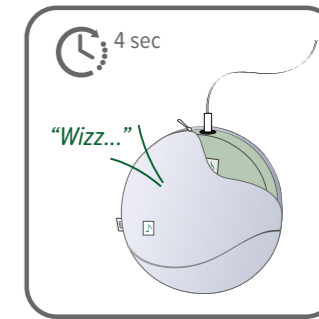

## 外層布套晾乾方式

請勿烘乾。

由原先預留開口處將拉鍊拉開，將布套翻回正面。

趁著還是潮濕的狀態，小心將外層拉平整至原形。

平放風乾，如：平放於毛巾上。

1. 觸摸喚醒音樂後插入充電線，inmu 會進入靜音狀態，在此同時……

2. ……用力壓緊兩邊。聆聽並停在偏好的音量：低、中、高，接著立即……

3. ……拔除充電線以儲存偏好設定。之後拉將外層布套拉鍊拉上，並將拉鍊頭隱藏在口袋處。

步驟二須在插入充電線 4 秒內完成。如聽到「嗚嗚……」的信號聲，代表已超過時間，若尚未完成設定請重複步驟 1-2-3