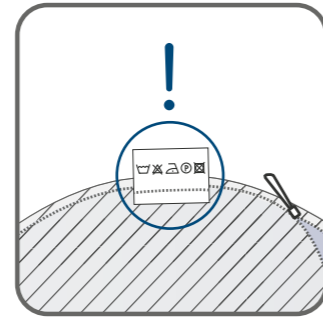

## 長時間不使用

如:運送途中靜音。  
拉開外層拉鍊並連接充電線, inmu 會處於靜音狀態直到移除充電線。

觀看使用說明影片或了解更多,請參閱  
[inmutouch.com/support](http://inmutouch.com/support) 或聯繫  
[info@inmutouch.com](mailto:info@inmutouch.com)

inmu  
touch

## 外層布套清洗方式

找到拉鍊頭，拉開拉鍊後取下外層布套。

把外層布套翻面，拉上拉鍊並預留4公分開口以利後續操作。

請依洗滌標示清洗。

可機洗或手洗。