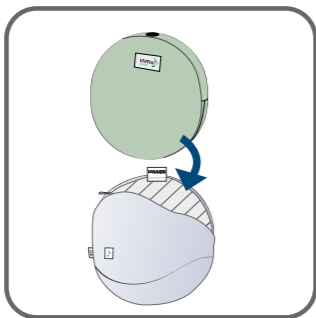

## 外層布套晾乾方式

請勿烘乾。

由原先預留開口處將拉鍊拉開，將布套翻回正面。

趁著還是潮濕的狀態，小心將外層拉平整至原形。

平放風乾，如：平放於毛巾上。

1. 觸摸喚醒音樂後插入充電線，inmu 會進入靜音狀態，在此同時……

2. ……用力壓緊兩邊。聆聽並停在偏好的音量：低、中、高，接著立即……

3. ……拔除充電線以儲存偏好設定。之後拉將外層布套拉鍊拉上，並將拉鍊頭隱藏在口袋處。

## 裝回外層布套

如本體連接充電線，請先移除

套上外層布套。

注意！請將洗滌標示與充電孔對齊。

拉上並隱藏拉鍊頭。