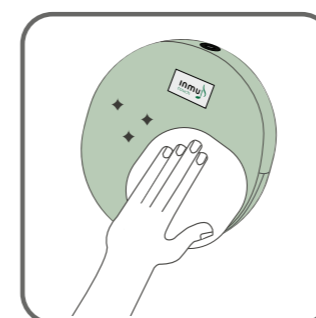

保養維護

inmu 防潑水，可用濕布擦拭。