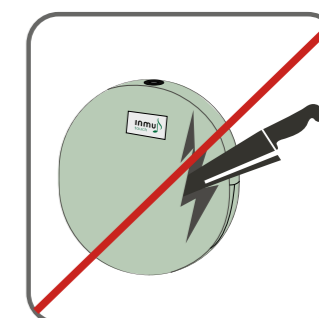

## 裝回外層布套

如本體連接充電線，請先移除

套上外層布套。

注意！請將洗滌標示與充電孔對齊。

拉上並隱藏拉鍊頭。

## 保養維護

inmu 防潑水，可用濕布擦拭。

外層布套和本體均可用沾了消毒液的濕布擦拭。

注意！inmu 沒有防水功能。

注意！請勿嘗試拆除 inmu (本體)。