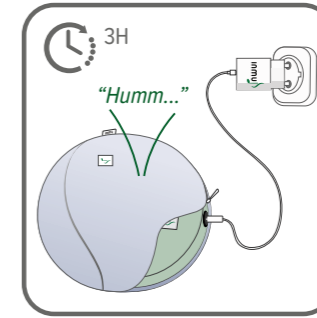

## 外層布套清洗方式

找到拉鍊頭，拉開拉鍊後取下外層布套。

把外層布套翻面，拉上拉鍊並預留4公分開口以利後續操作。

請依洗滌標示清洗。

可機洗或手洗。

## 充電方式

電池電量低時會聽到「叩、叩、叩」信號聲，代表 inmu 需要充電了。

找到拉鍊頭。拉開外層拉鍊。連接充電線和充電器。聽到信號聲表示已開始充電。

充電時間：沒電到充飽電需3小時。充電中會聽到「嗡嗡.....」的低頻音，音量越大代表目前電量越低。

當「嗡嗡.....」的聲音停止時，inmu 就完全充飽電。此時可拔除充電線，將外層布套拉鍊拉上，並將拉鍊頭隱藏在口袋處。