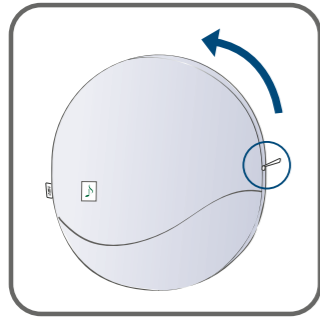

## 外層布套清洗方式

找到拉鍊頭，拉開拉鍊後取下外層布套。

把外層布套翻面，拉上拉鍊並預留4公分開口以利後續操作。

請依洗滌標示清洗。

可機洗或手洗。