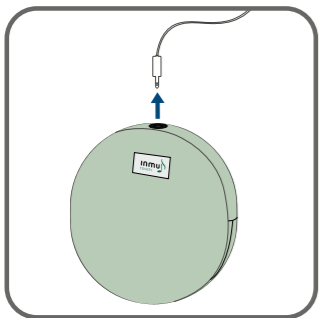

## 外層布套晾乾方式

請勿烘乾。

由原先預留開口處將拉鍊拉開，將布套翻回正面。

趁著還是潮濕的狀態，小心將外層拉平整至原形。

平放風乾，如：平放於毛巾上。

1. 觸摸喚醒音樂後插入充電線，inmu 會進入靜音狀態，在此同時……

2. ……用力壓緊兩邊。聆聽並停在偏好的音量：低、中、高，接著立即……

3. ……拔除充電線以儲存偏好設定。之後拉將外層布套拉鍊拉上，並將拉鍊頭隱藏在口袋處。

步驟二須在插入充電線 4 秒內完成。如聽到「嗚嗚……」的信號聲，代表已超過時間，若尚未完成設定請重複步驟 1-2-3

## 裝回外層布套

如本體連接充電線，請先移除

套上外層布套。

注意！請將洗滌標示與充電孔對齊。

拉上並隱藏拉鍊頭。