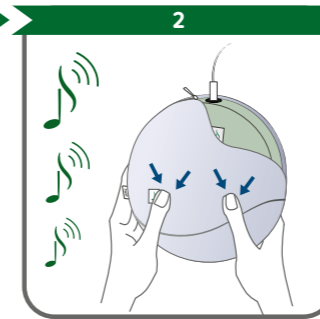

## 外層布套晾乾方式

請勿烘乾。

由原先預留開口處將拉鍊拉開，將布套翻回正面。

趁著還是潮濕的狀態，小心將外層拉平整至原形。

平放風乾，如：平放於毛巾上。

1. 觸摸喚醒音樂後插入充電線，inmu 會進入靜音狀態，在此同時……

2. ……用力壓緊兩邊。聆聽並停在偏好的音量：低、中、高，接著立即……

3. ……拔除充電線以儲存偏好設定。之後拉將外層布套拉鍊拉上，並將拉鍊頭隱藏在口袋處。

步驟二須在插入充電線 4 秒內完成。如聽到「嗚嗚……」的信號聲，代表已超過時間，若尚未完成設定請重複步驟 1-2-3