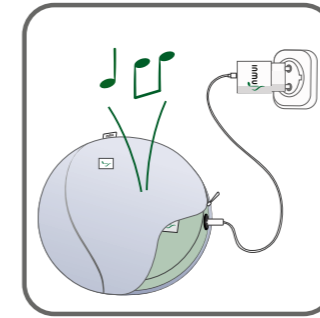

## 外層布套清洗方式

找到拉鍊頭，拉開拉鍊後取下外層布套。

把外層布套翻面，拉上拉鍊並預留4公分開口以利後續操作。

請依洗滌標示清洗。

可機洗或手洗。

## 充電方式

電池電量低時會聽到「叩、叩、叩」信號聲，代表 inmu 需要充電了。

找到拉鍊頭。拉開外層拉鍊。連接充電線和充電器。聽到信號聲表示已開始充電。

充電時間：沒電到充飽電需3小時。充電中會聽到「嗡嗡.....」的低頻音，音量越大代表目前電量越低。

當「嗡嗡.....」的聲音停止時，inmu 就完全充飽電。此時可拔除充電線，將外層布套拉鍊拉上，並將拉鍊頭隱藏在口袋處。