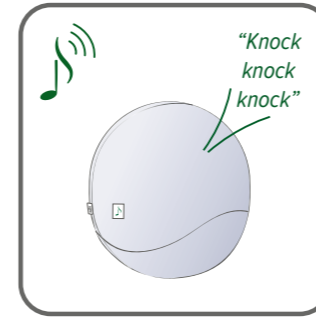

## 充電方式

電池電量低時會聽到「叩、叩、叩」信號聲，代表 inmu 需要充電了。

找到拉鍊頭。拉開外層拉鍊。連接充電線和充電器。聽到信號聲表示已開始充電。

充電時間：沒電到充飽電需3小時。充電中會聽到「嗡嗡.....」的低頻音，音量越大代表目前電量越低。

當「嗡嗡.....」的聲音停止時，inmu 就完全充飽電。此時可拔除充電線，將外層布套拉鍊拉上，並將拉鍊頭隱藏在口袋處。