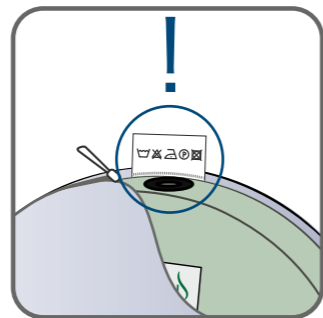

## 外層布套晾乾方式

請勿烘乾。

由原先預留開口處將拉鍊拉開，將布套翻回正面。

趁著還是潮濕的狀態，小心將外層拉平整至原形。

平放風乾，如：平放於毛巾上。

1. 觸摸喚醒音樂後插入充電線，inmu 會進入靜音狀態，在此同時……

2. ……用力壓緊兩邊。聆聽並停在偏好的音量：低、中、高，接著立即……

3. ……拔除充電線以儲存偏好設定。之後拉將外層布套拉鍊拉上，並將拉鍊頭隱藏在口袋處。

步驟二須在插入充電線 4 秒內完成。如聽到「嗚嗚……」的信號聲，代表已超過時間，若尚未完成設定請重複步驟 1-2-3

## 裝回外層布套

如本體連接充電線，請先移除

套上外層布套。

注意！請將洗滌標示與充電孔對齊。

拉上並隱藏拉鍊頭。