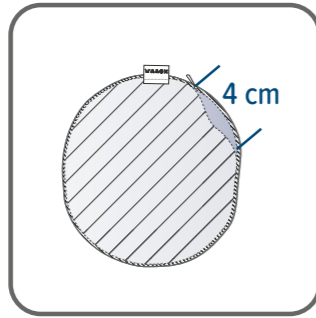

## 外層布套清洗方式

找到拉鍊頭，拉開拉鍊後取下外層布套。

把外層布套翻面，拉上拉鍊並預留4公分開口以利後續操作。

請依洗滌標示清洗。

可機洗或手洗。