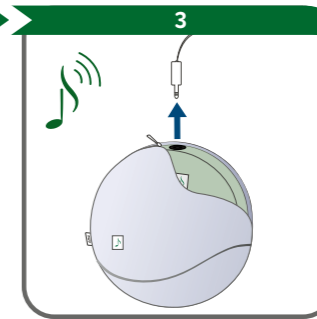

## 外層布套晾乾方式

請勿烘乾。

由原先預留開口處將拉鍊拉開，將布套翻回正面。

趁著還是潮濕的狀態，小心將外層拉平整至原形。

平放風乾，如：平放於毛巾上。

1. 觸摸喚醒音樂後插入充電線，inmu 會進入靜音狀態，在此同時……

2. ……用力壓緊兩邊。聆聽並停在偏好的音量：低、中、高，接著立即……

3. ……拔除充電線以儲存偏好設定。之後拉將外層布套拉鍊拉上，並將拉鍊頭隱藏在口袋處。

步驟二須在插入充電線 4 秒內完成。如聽到「嗚嗚……」的信號聲，代表已超過時間，若尚未完成設定請重複步驟 1-2-3