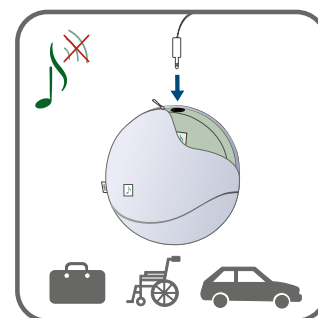

長時間不使用

如:運送途中靜音。
拉開外層拉鍊並連接充電線, inmu 會處於靜音狀態直到移除充電線。

觀看使用說明影片或了解更多,請參閱
inmutouch.com/support 或聯繫
info@inmutouch.com

inmu
touch