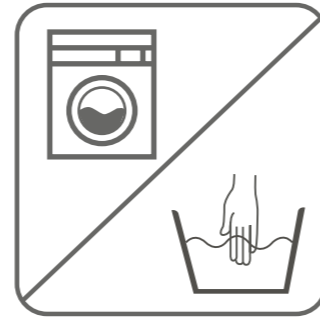

## 外層布套清洗方式

找到拉鍊頭，拉開拉鍊後取下外層布套。

把外層布套翻面，拉上拉鍊並預留4公分開口以利後續操作。

請依洗滌標示清洗。

可機洗或手洗。