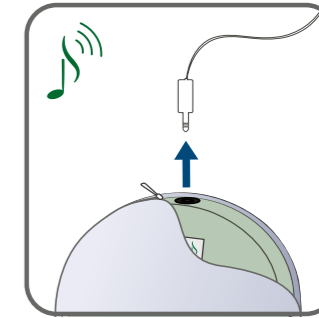

## 充電方式

電池電量低時會聽到「叩、叩、叩」信號聲，代表 inmu 需要充電了。

找到拉鍊頭。拉開外層拉鍊。連接充電線和充電器。聽到信號聲表示已開始充電。

充電時間：沒電到充飽電需3小時。充電中會聽到「嗡嗡.....」的低頻音，音量越大代表目前電量越低。

當「嗡嗡.....」的聲音停止時，inmu 就完全充飽電。此時可拔除充電線，將外層布套拉鍊拉上，並將拉鍊頭隱藏在口袋處。

## 外層布套晾乾方式

請勿烘乾。

由原先預留開口處將拉鍊拉開，將布套翻回正面。

趁著還是潮濕的狀態，小心將外層拉平整至原形。

平放風乾，如：平放於毛巾上。

1. 觸摸喚醒音樂後插入充電線，inmu 會進入靜音狀態，在此同時……

2. ……用力壓緊兩邊。聆聽並停在偏好的音量：低、中、高，接著立即……

3. ……拔除充電線以儲存偏好設定。之後拉將外層布套拉鍊拉上，並將拉鍊頭隱藏在口袋處。