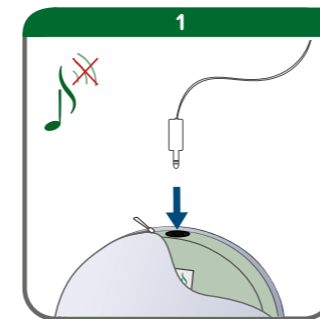

## 外層布套晾乾方式

請勿烘乾。

由原先預留開口處將拉鍊拉開，將布套翻回正面。

趁著還是潮濕的狀態，小心將外層拉平整至原形。

平放風乾，如：平放於毛巾上。

1. 觸摸喚醒音樂後插入充電線，inmu 會進入靜音狀態，在此同時……

2. ……用力壓緊兩邊。聆聽並停在偏好的音量：低、中、高，接著立即……

3. ……拔除充電線以儲存偏好設定。之後拉將外層布套拉鍊拉上，並將拉鍊頭隱藏在口袋處。

步驟二須在插入充電線 4 秒內完成。如聽到「嗚嗚……」的信號聲，代表已超過時間，若尚未完成設定請重複步驟 1-2-3

## 裝回外層布套

如本體連接充電線，請先移除

套上外層布套。

注意！請將洗滌標示與充電孔對齊。

拉上並隱藏拉鍊頭。