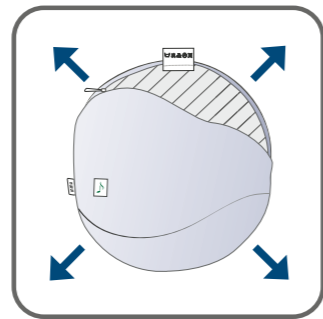

## 外層布套晾乾方式

請勿烘乾。

由原先預留開口處將拉鍊拉開，將布套翻回正面。

趁著還是潮濕的狀態，小心將外層拉平整至原形。

平放風乾，如：平放於毛巾上。

1. 觸摸喚醒音樂後插入充電線，inmu 會進入靜音狀態，在此同時……

2. ……用力壓緊兩邊。聆聽並停在偏好的音量：低、中、高，接著立即……

3. ……拔除充電線以儲存偏好設定。之後拉將外層布套拉鍊拉上，並將拉鍊頭隱藏在口袋處。